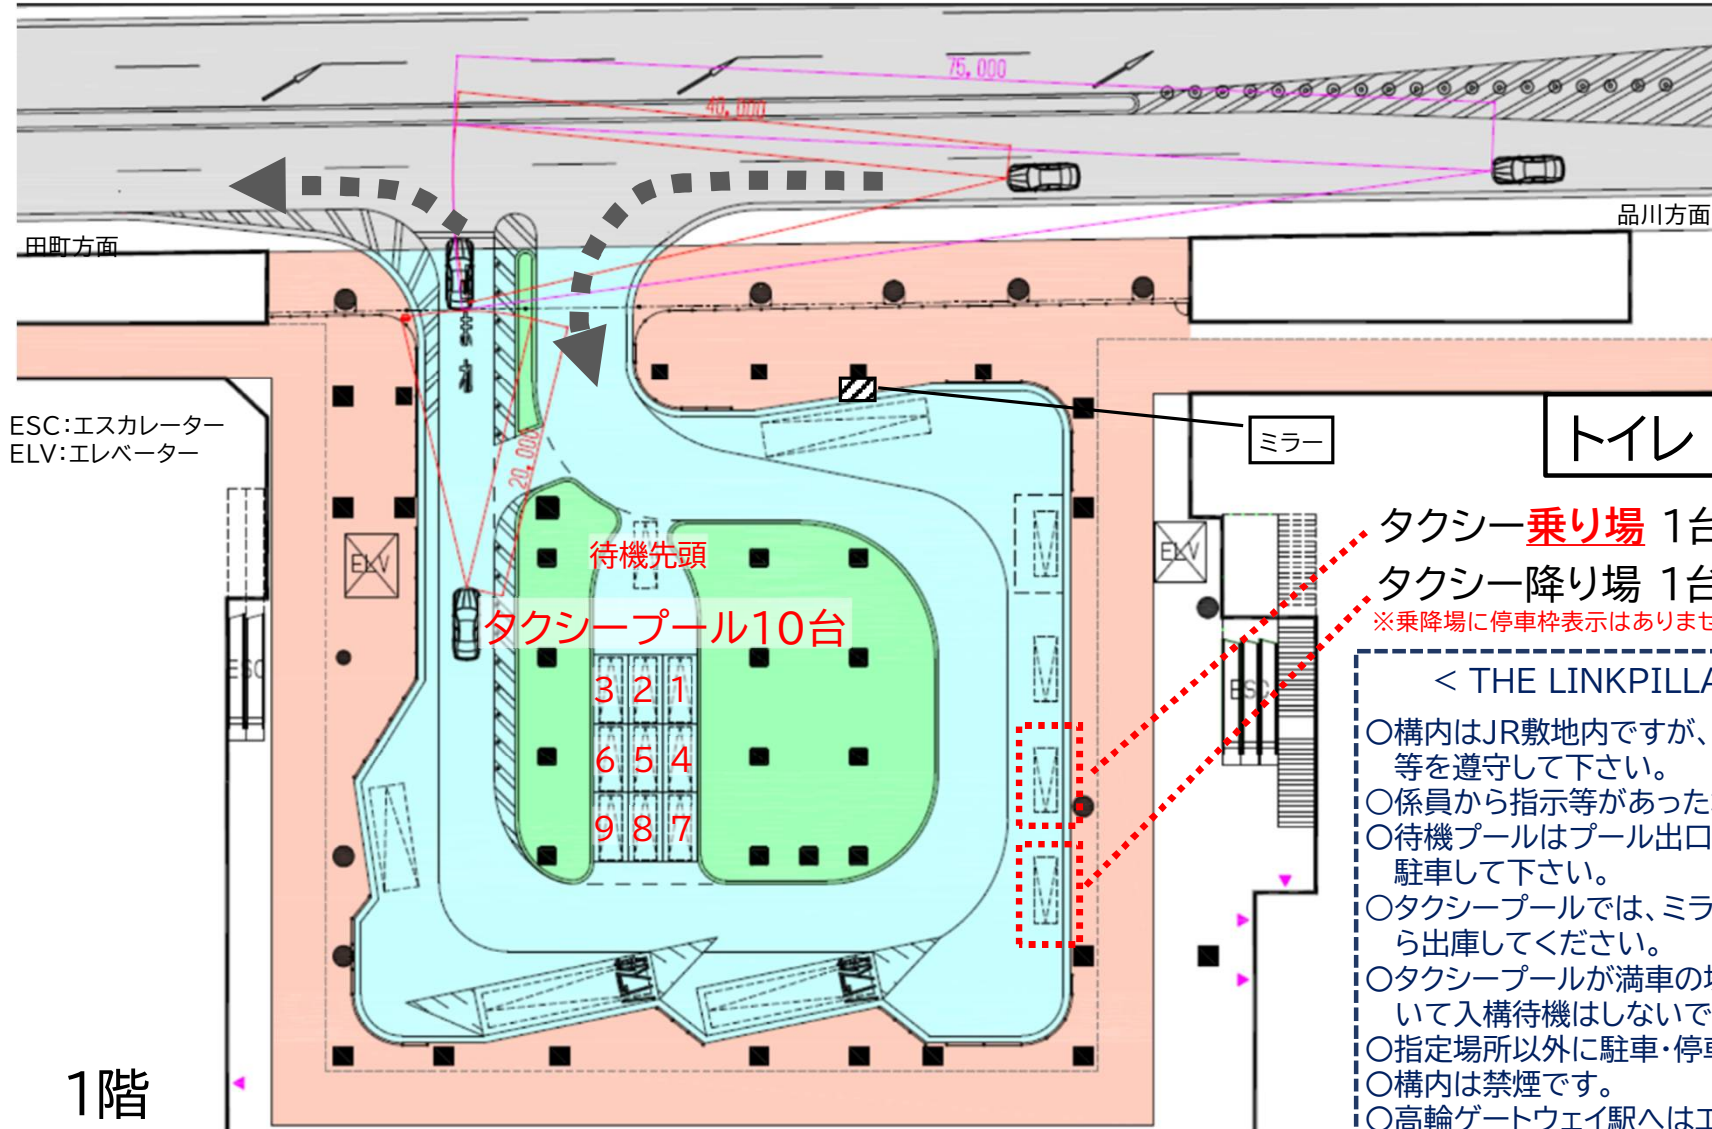

国道15号(第一京浜)『高輪二丁目交差点』から進み左折進入、『泉岳寺交差点』方面への左折出場となります

高輪ゲートウェイ駅

タクシー乗り場 1台
タクシー降り場 1台
※乗降場に停車枠表示はありません

< THE LINKPILLAR1 1階 交通広場 >

- 構内はJR敷地内ですが、道交法適用範囲のため標識等を遵守して下さい。
- 係員から指示等があった場合には従って下さい。
- 待機プールはプール出口を先頭に1から9の順番に駐車して下さい。
- タクシープールでは、ミラー等を見て乗り場が空いたら出庫して下さい。
- タクシープールが満車の場合、付近や周辺公道上において入構待機はしないで下さい。
- 指定場所以外に駐車・停車はしないで下さい。
- 構内は禁煙です。
- 高輪ゲートウェイ駅へはエレベーター、エスカレーターにて2Fへお進みいただくようご案内下さい。