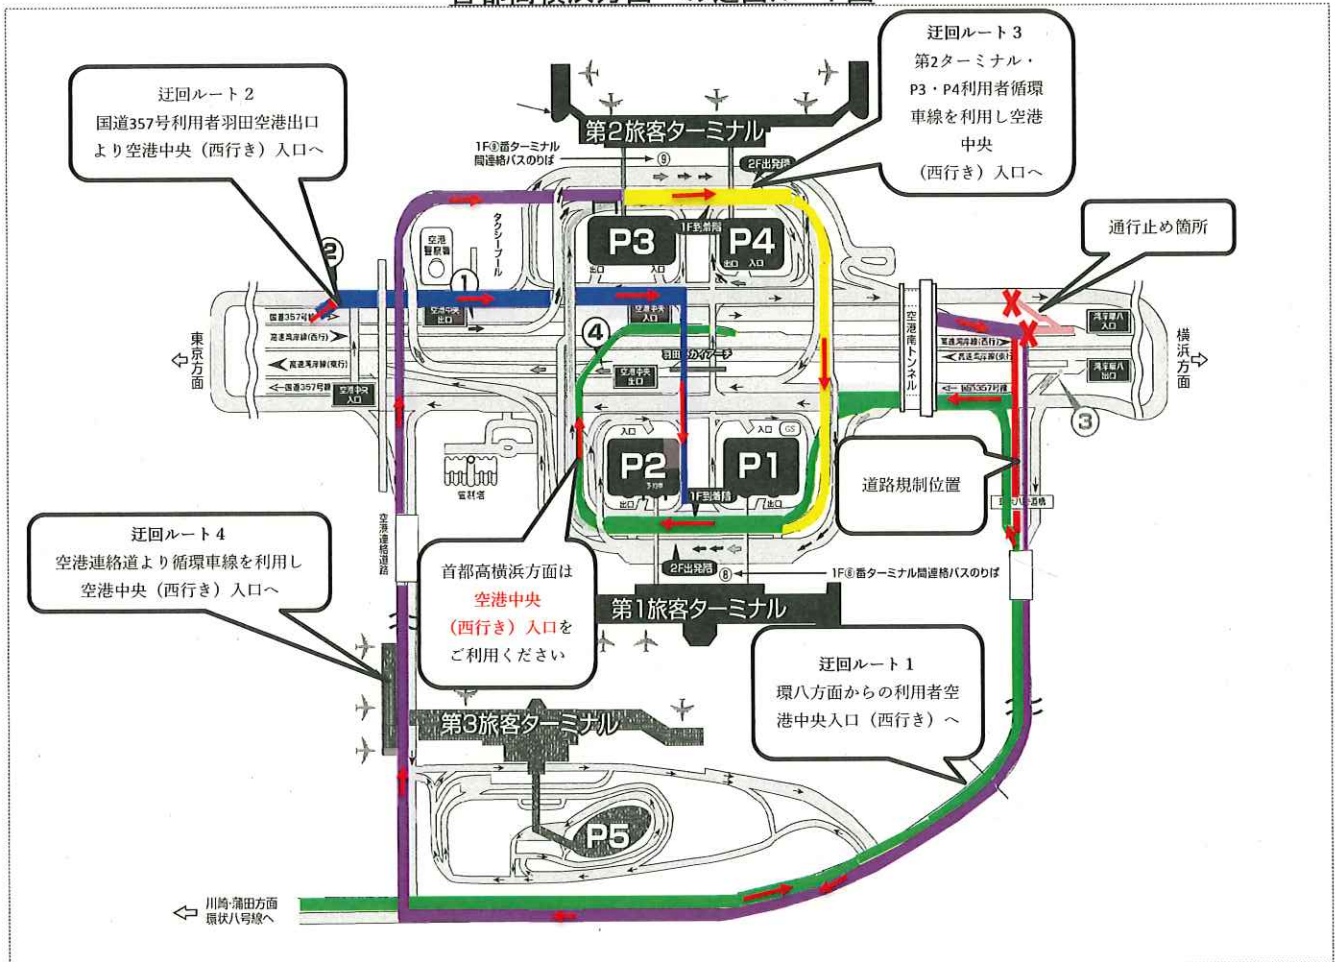

首都高速湾岸線(西行き)湾岸環八入口通行止めのお知らせ

工事の為、首都高速湾岸線(西行き)湾岸環八入口は通行止めを行います。

首都高 横浜方面をご利用の方は、

第1ターミナル到着階から空港中央(西行き)入口のご利用をお願い致します。

ご迷惑をお掛け致しますが、ご理解、ご協力をお願い致します。

・通行止め期間 : 令和4年6月13日(月) 19時 ~ 6時まで

(荒天等による予備日: 令和4年6月20日(月)・令和4年6月27日(月) 19時 ~ 6時まで)

首都高横浜方面への迂回ルート図

通行止め箇所	×
通行止めルート	
道路規制箇所	
迂回ルート1 (環八方面より空港中央入口へ)	
迂回ルート2 (国道357号より空港中央入口へ)	
迂回ルート3 (第2ターミナル・P3・P4より空港中央入口へ)	
迂回ルート4 (通行止め箇所より空港中央入口へ)	

発注者 首都高速道路株式会社
 東京東局管理局
 第一保全工事事務所
 電話 03-3646-1238